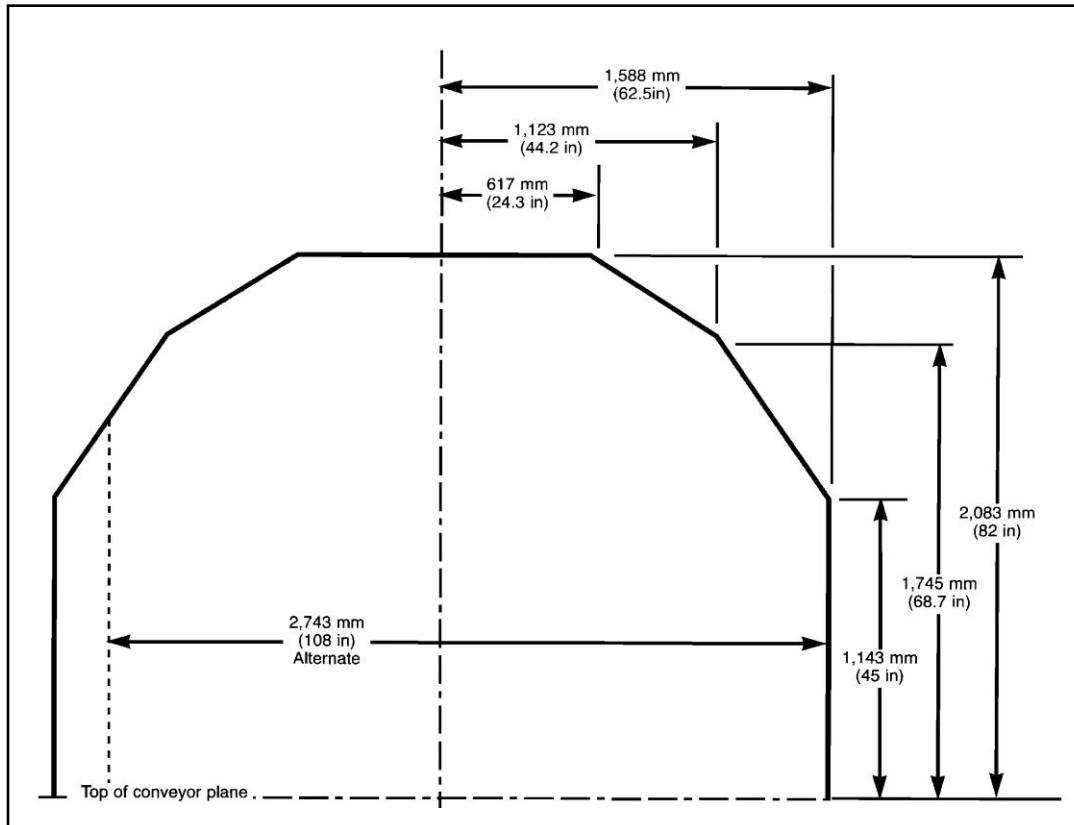

DOORS	inches	centimeters
Main Cargo door	136 x 85	345 x 215
Forward Cargo door	55 x 42.5	139 x 107
AFT	55 x 44	139 x 112
FLOOR BEARING WEIGHT	lbs./sq. ft.	kgs./sq. m.
	150	68.1
MAXIMUM NET PAYLOAD*	Pounds	Kilograms
	68,500	31,136
SPEED	m.p.h.	km. per. hr.
	475	764

## MAIN CARGO DOOR

(Dimensions 136 inches wide x 85 inches high)

Loading Chart – Cargo dimensions that can fit through the main cargo door in allowable length given height and width (Inches)

HEIGHT	WIDTH												
	5	14	24	35	44	55	62	74	85	94	105	114	120
<u>1-51</u>	707	703	553	431	348	292	251	220	198	177	159	146	140
<u>55</u>	703	616	457	370	305	268	229	203	181	164	150	137	140
<u>59</u>	637	435	355	298	255	222	198	177	159	146	150	137	140
<u>63</u>	475	351	290	255	222	196	179	157	144	146	150	137	140
<u>68</u>	394	307	259	224	198	176	157	142	144	146	150	137	140
<u>72</u>	350	264	231	200	177	157	105	142	144	146	150	137	140
<u>75-80</u>	338	261	222	194	172	153	105	142	144	146	150	137	140